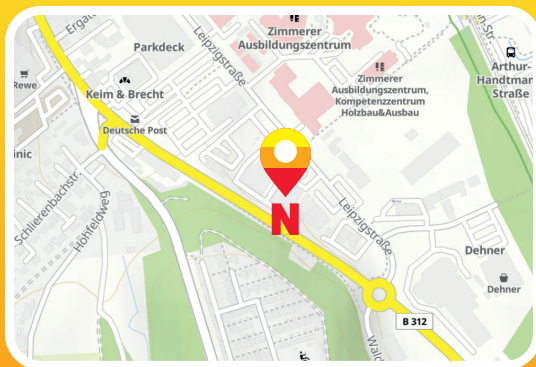

## BIBERACH

LEIPZIGSTRASSE 28

Öffnungszeiten: Mo. bis Sa. 7<sup>00</sup>-21<sup>00</sup> Uhr

% SALE  
% SALE  
% SALE